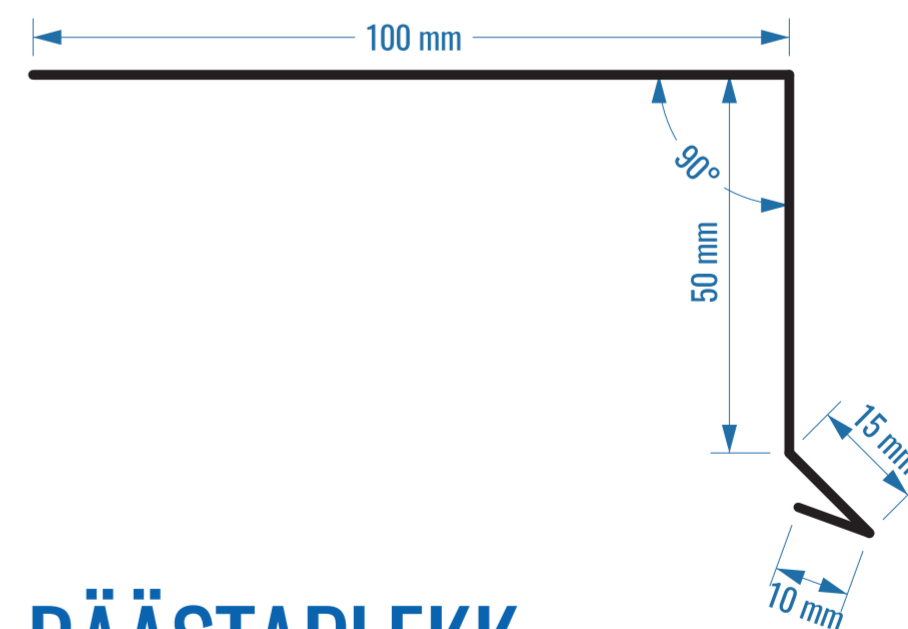

OTSAPLEKK

HARJAPLEKK

AKNAPLEKK

X = 150 mm, 200mm, 250mm

LIITEPLEKK

RÄÄSTAPLEKK