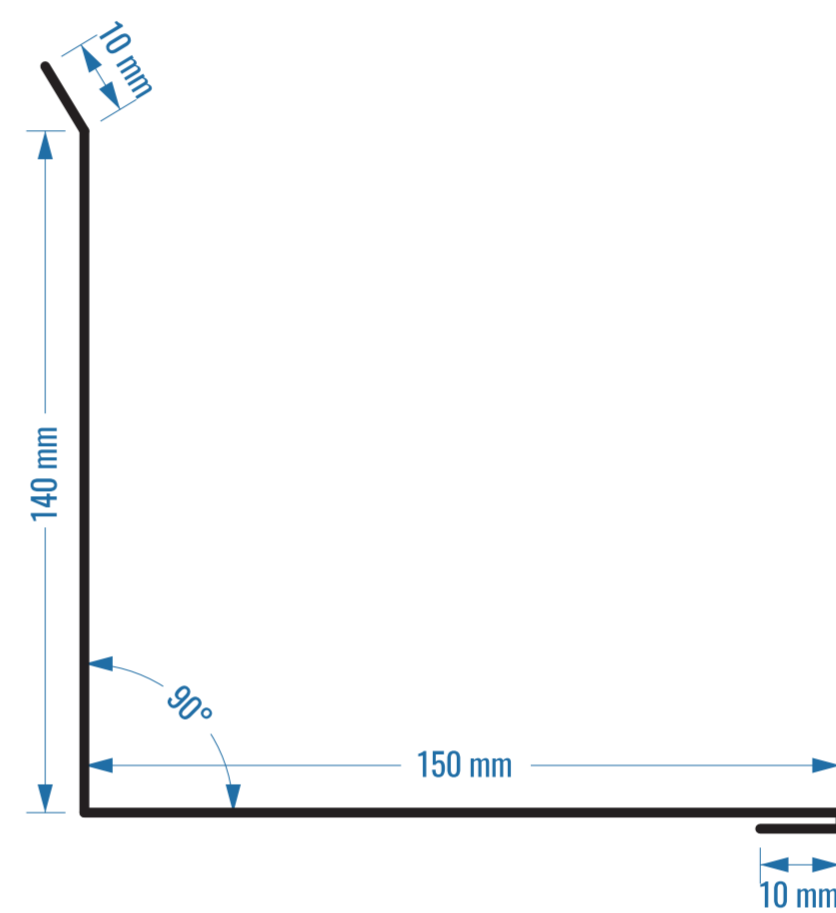

OTSAPLEKK

HARJAPLEKK

AKNAPLEKK

X = 150 mm, 200mm, 250mm

LIITEPLEKK

RÄÄSTAPLEKK